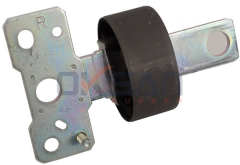

WISHBONE ARM BUSH REAR, RIGHT

VO126

COMPATIBLE VEHICLES :
GALAXY (WA6) 2006-
MONDEO IV (BA7) 2007-
MONDEO IV Tre volumi (BA7) 2007-
MONDEO IV Turnier (BA7) 2007-
S-MAX (WA6) 2006-

OEM NO : 1566829, 31277754, TKA181352, 1533836, 1566841