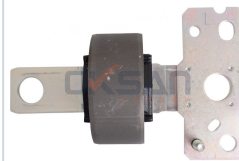

WISHBONE ARM BUSH REAR, LEFT

VO125

COMPATIBLE VEHICLES :
GALAXY (WA6) 2006-
MONDEO IV (BA7) 2007-
MONDEO IV Tre volumi (BA7) 2007-
MONDEO IV Turnier (BA7) 2007-
S-MAX (WA6) 2006-

OEM NO : 1566838, 31277755, TKA181351, 6G915K896,